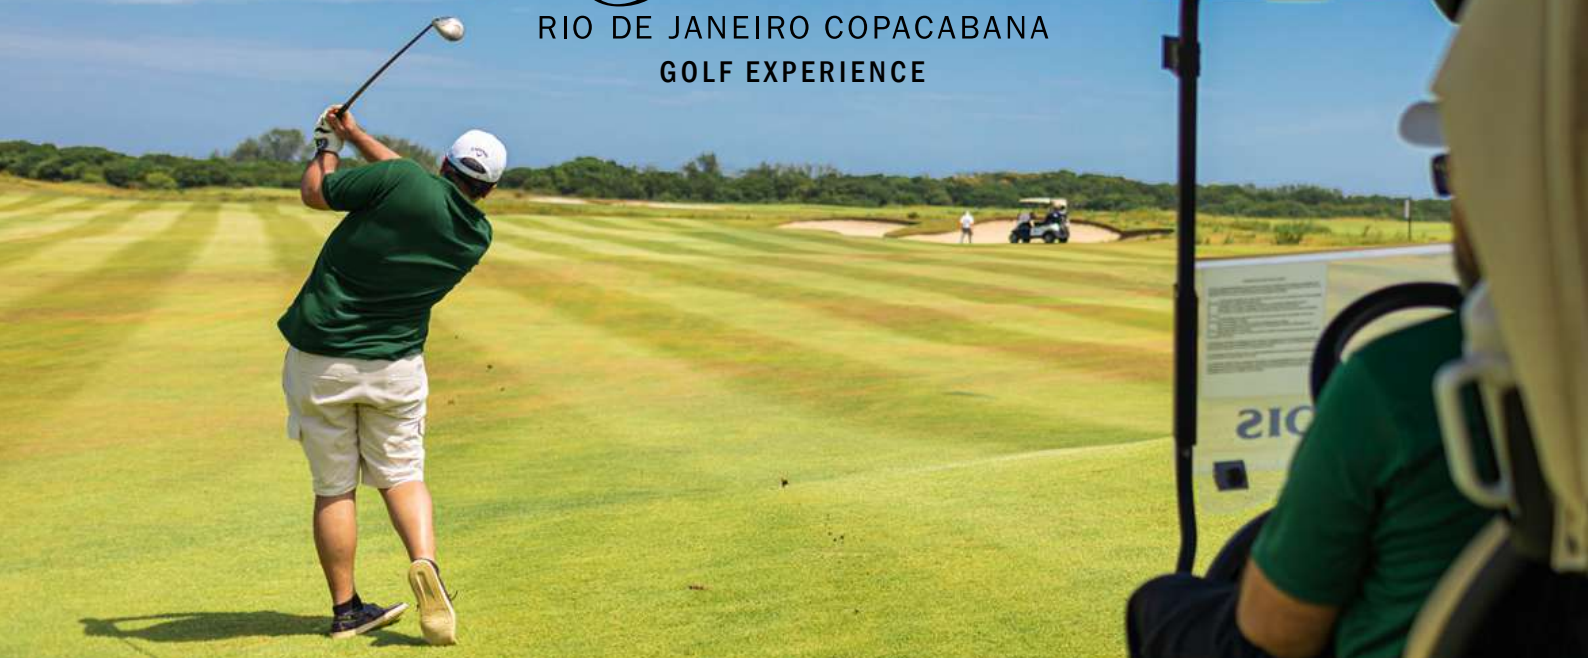

Fairmont

RIO DE JANEIRO COPACABANA
GOLF EXPERIENCE

O **Fairmont Rio de Janeiro Copacabana** irá proporcionar momentos memoráveis com o **Fairmont Rio Golf Experience**. O hotel, localizado no coração de Copacabana, conta com uma fascinante mistura cultural de música, arte, moda e esporte. **Combine sua paixão pelo golfe com a beleza espetacular do Fairmont Rio.**

CAMPO OLÍMPICO DE GOLFE

Projetado pelo arquiteto americano Gil Hanse, o local conta com uma área de 1 milhão de metros quadrados. O campo sediou a volta da modalidade do golfe aos Jogos Olímpicos, e deixou seu legado para a cidade do Rio de Janeiro.

GAVEA GOLF AND COUNTRY CLUB

Um dos primeiros clubes do país, com reconhecimento internacional e referência de tradição no esporte. Também é um dos espaços de lazer mais procurados pelas famílias cariocas, notório por sua elegância e por proporcionar eventos e atividades diversas.